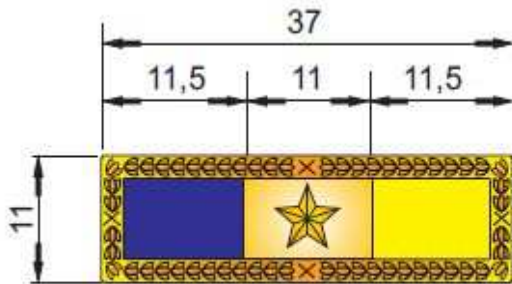

ANEXO ÚNICO

1 - Insígnia de Tempo de Serviço de 10 anos.

Barreta: Confeccionada em metal dourado com 01(uma) estrela no centro, nas dimensões 37 x 11mm com um friso de 1,5mm em seu contorno com folhas de louro em dourado, sendo as cores da esquerda para direita 11,5mm em azul marinho (Pantone 295C), 11mm em dourado e 11,5mm em amarelo (Yellow) no verso 2 pinos para fixação.

2 - Insígnia de Tempo de Serviço de 20 anos.

Barreta: Confeccionada em metal dourado com 02 (duas) estrelas, nas dimensões 37 x 11mm com um friso de 1,5mm em seu contorno com folhas de louro em dourado, sendo as cores da esquerda para direita 11,5mm em azul marinho (Pantone 295C), 11mm em dourado e 11,5mm em amarelo (Yellow) no verso 2 pinos para fixação.

3 - Insígnia de Tempo de Serviço de 30 anos.

Barreta: Confeccionada em metal dourado com 03 (três) estrelas, nas dimensões 37 x 11mm com um friso de 1,5mm em seu contorno com folhas de louro em dourado, sendo as cores da esquerda para direita 11,5mm em azul marinho (Pantone 295C), 11mm em dourado e 11,5mm em amarelo (Yellow) no verso 2 pinos para fixação.

4 – Insígnia de Tempo de serviço de 40 anos.” (NR)

Barreta: Confeccionada em metal dourado com 04 (quatro) estrelas, nas dimensões 37 x 11mm com um friso de 1,5mm em seu contorno com folhas de louro em dourado, sendo as cores da esquerda para direita 11,5mm em azul marinho (Pantone 295C), 11mm em dourado e 11,5mm em amarelo (Yellow) no verso 2 pinos para fixação.