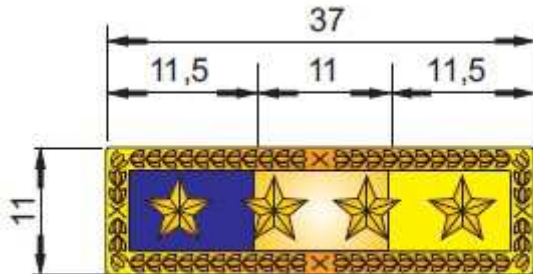

ANEXO ÚNICO

1 - Insígnia de Tempo de Serviço de 10 anos.

Barreta: Confeccionada em metal dourado com 01(uma) estrela no centro, nas dimensões 37 x 11mm com um friso de 1,5mm em seu contorno com folhas de louro em dourado, sendo as cores da esquerda para direita 11,5mm em azul marinho (Pantone 295C), 11mm em dourado e 11,5mm em amarelo (Yellow) no verso 2 pinos para fixação.

2 - Insígnia de Tempo de Serviço de 20 anos.

Barreta: Confeccionada em metal dourado com 02 (duas) estrelas, nas dimensões 37 x 11mm com um friso de 1,5mm em seu contorno com folhas de louro em dourado, sendo as cores da esquerda para direita 11,5mm em azul marinho (Pantone 295C), 11mm em dourado e 11,5mm em amarelo (Yellow) no verso 2 pinos para fixação.

3 - Insígnia de Tempo de Serviço de 30 anos.

Barreta: Confeccionada em metal dourado com 03 (três) estrelas, nas dimensões 37 x 11mm com um friso de 1,5mm em seu contorno com folhas de louro em dourado, sendo as cores da esquerda para direita 11,5mm em azul marinho (Pantone 295C), 11mm em dourado e 11,5mm em amarelo (Yellow) no verso 2 pinos para fixação.

4 – Insígnia de Tempo de serviço de 40 anos.” (NR)

Barreta: Confeccionada em metal dourado com 04 (quatro) estrelas, nas dimensões 37 x 11mm com um friso de 1,5mm em seu contorno com folhas de louro em dourado, sendo as cores da esquerda para direita 11,5mm em azul marinho (Pantone 295C), 11mm em dourado e 11,5mm em amarelo (Yellow) no verso 2 pinos para fixação.