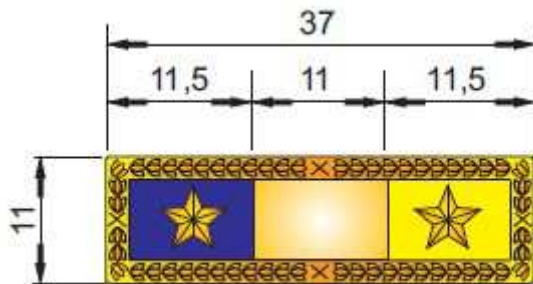

ANEXO ÚNICO

1 - Insígnia de Tempo de Serviço de 10 anos.

Barreta: Confeccionada em metal dourado com 01(uma) estrela no centro, nas dimensões 37 x 11mm com um friso de 1,5mm em seu contorno com folhas de louro em dourado, sendo as cores da esquerda para direita 11,5mm em azul marinho (Pantone 295C), 11mm em dourado e 11,5mm em amarelo (Yellow) no verso 2 pinos para fixação.

2 - Insígnia de Tempo de Serviço de 20 anos.

Barreta: Confeccionada em metal dourado com 02 (duas) estrelas, nas dimensões 37 x 11mm com um friso de 1,5mm em seu contorno com folhas de louro em dourado, sendo as cores da esquerda para direita 11,5mm em azul marinho (Pantone 295C), 11mm em dourado e 11,5mm em amarelo (Yellow) no verso 2 pinos para fixação.

3 - Insígnia de Tempo de Serviço de 30 anos.

Barreta: Confeccionada em metal dourado com 03 (três) estrelas, nas dimensões 37 x 11mm com um friso de 1,5mm em seu contorno com folhas de louro em dourado, sendo as cores da esquerda para direita 11,5mm em azul marinho (Pantone 295C), 11mm em dourado e 11,5mm em amarelo (Yellow) no verso 2 pinos para fixação.

4 – Insígnia de Tempo de serviço de 40 anos.” (NR)

Barreta: Confeccionada em metal dourado com 04 (quatro) estrelas, nas dimensões 37 x 11mm com um friso de 1,5mm em seu contorno com folhas de louro em dourado, sendo as cores da esquerda para direita 11,5mm em azul marinho (Pantone 295C), 11mm em dourado e 11,5mm em amarelo (Yellow) no verso 2 pinos para fixação.