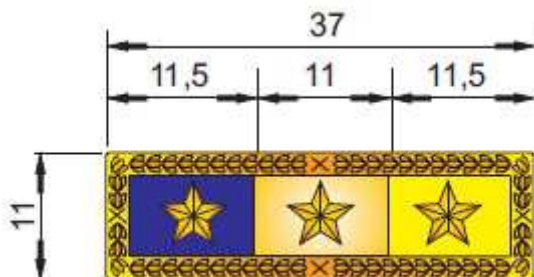

ANEXO ÚNICO

1 - Insígnia de Tempo de Serviço de 10 anos.

Barreta: Confeccionada em metal dourado com 01(uma) estrela no centro, nas dimensões 37 x 11mm com um friso de 1,5mm em seu contorno com folhas de louro em dourado, sendo as cores da esquerda para direita 11,5mm em azul marinho (Pantone 295C), 11mm em dourado e 11,5mm em amarelo (Yellow) no verso 2 pinos para fixação.

2 - Insígnia de Tempo de Serviço de 20 anos.

Barreta: Confeccionada em metal dourado com 02 (duas) estrelas, nas dimensões 37 x 11mm com um friso de 1,5mm em seu contorno com folhas de louro em dourado, sendo as cores da esquerda para direita 11,5mm em azul marinho (Pantone 295C), 11mm em dourado e 11,5mm em amarelo (Yellow) no verso 2 pinos para fixação.

3 - Insígnia de Tempo de Serviço de 30 anos.

Barreta: Confeccionada em metal dourado com 03 (três) estrelas, nas dimensões 37 x 11mm com um friso de 1,5mm em seu contorno com folhas de louro em dourado, sendo as cores da esquerda para direita 11,5mm em azul marinho (Pantone 295C), 11mm em dourado e 11,5mm em amarelo (Yellow) no verso 2 pinos para fixação.

4 – Insígnia de Tempo de serviço de 40 anos.” (NR)

Barreta: Confeccionada em metal dourado com 04 (quatro) estrelas, nas dimensões 37 x 11mm com um friso de 1,5mm em seu contorno com folhas de louro em dourado, sendo as cores da esquerda para direita 11,5mm em azul marinho (Pantone 295C), 11mm em dourado e 11,5mm em amarelo (Yellow) no verso 2 pinos para fixação.